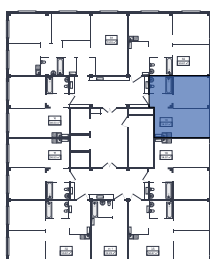

1-комнатная

7 024 625 ₽

Общая площадь	34.97 м²
Жилая	11.84 м²
Кухня	16.32 м²
Корпус	Корпус 4
Секция	1
Этаж	3 из 12
Срок сдачи	4 кв. 2027

Особенности • Окна: на Горный Воздух •
Свободная планировка

Откройте квартиру на телефоне, наведя камеру телефона на QR-код, и ознакомьтесь с ней поближе в виртуальном туре.