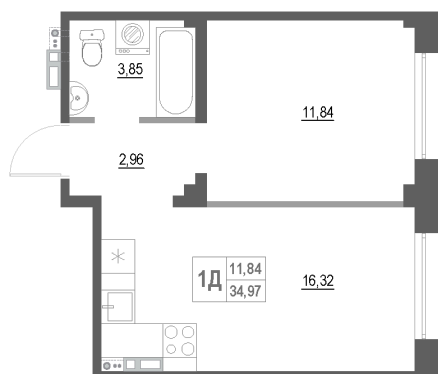

1-комнатная

7 024 625 ₽

Общая площадь	34.97 м²
Жилая	11.84 м²
Кухня	16.32 м²
Корпус	Корпус 4
Секция	1
Этаж	3 из 12
Срок сдачи	4 кв. 2027

Особенности • Окна: на Горный Воздух •
Свободная планировка

Откройте квартиру на телефоне, наведя камеру телефона на QR-код, и ознакомьтесь с ней поближе в виртуальном туре.