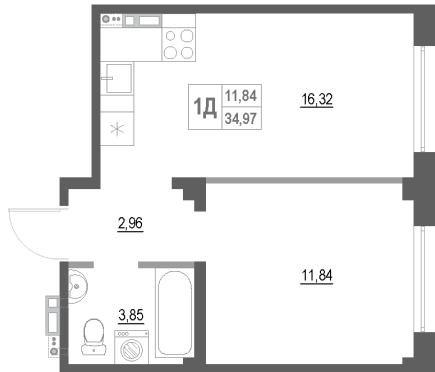

1-комнатная

7 294 900 ₽

Общая площадь	34.97 м²
Жилая	11.84 м²
Кухня	16.32 м²
Корпус	Корпус 4
Секция	1
Этаж	4 из 12
Срок сдачи	4 кв. 2027

Особенности • Окна: на Горный Воздух •
Свободная планировка

Откройте квартиру на телефоне, наведя камеру телефона на QR-код, и ознакомьтесь с ней поближе в виртуальном туре.