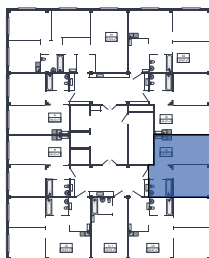

1-комнатная

7 294 900 ₽

Общая площадь	34.97 м²
Жилая	11.84 м²
Кухня	16.32 м²
Корпус	Корпус 4
Секция	1
Этаж	4 из 12
Срок сдачи	4 кв. 2027

Особенности • Окна: на Горный Воздух •
Свободная планировка

Откройте квартиру на телефоне, наведя камеру телефона на QR-код, и ознакомьтесь с ней поближе в виртуальном туре.