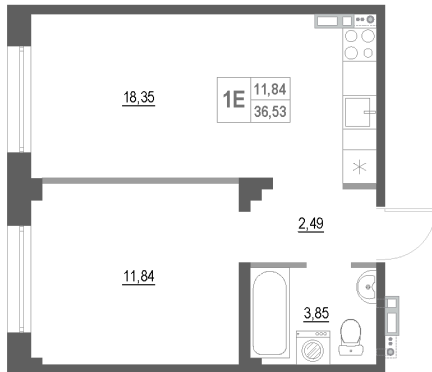

1-комнатная

6 858 678 ₽

Общая площадь	36.53 м²
Жилая	11.84 м²
Кухня	18.35 м²
Корпус	Корпус 4
Секция	1
Этаж	5 из 12
Срок сдачи	4 кв. 2027

Особенности • Свободная планировка

Откройте квартиру на телефоне, наведя камеру телефона на QR-код, и ознакомьтесь с ней поближе в виртуальном туре.