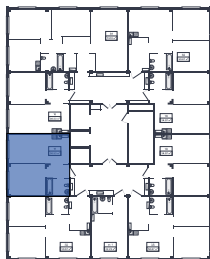

1-комнатная

6 858 678 ₽

Общая площадь	36.53 м²
Жилая	11.84 м²
Кухня	18.35 м²
Корпус	Корпус 4
Секция	1
Этаж	5 из 12
Срок сдачи	4 кв. 2027

Особенности • Свободная планировка

Откройте квартиру на телефоне, наведя камеру телефона на QR-код, и ознакомьтесь с ней поближе в виртуальном туре.