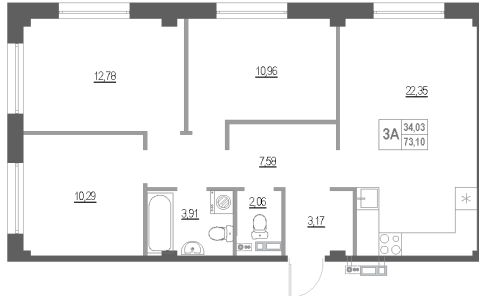

## 3-комнатная

**13 124 450 ₽**

Общая площадь	73.1 м <sup>2</sup>
Жилая	34.03 м <sup>2</sup>
Кухня	22.35 м <sup>2</sup>
Корпус	Корпус 4
Секция	1
Этаж	9 из 12
Срок сдачи	4 кв. 2027

Особенности • Отделка: White box •  
Свободная планировка