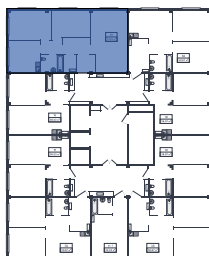

Общая площадь	73.1 м²
Жилая	34.03 м²
Кухня	22.35 м²
Корпус	Корпус 4
Секция	1
Этаж	9 из 12
Срок сдачи	4 кв. 2027

Особенности • Отделка: White box •
Свободная планировка

Откройте квартиру на телефоне, наведя камеру телефона на QR-код, и ознакомьтесь с ней поближе в виртуальном туре.

На плане этажа