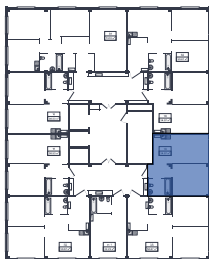

## 1-комнатная

**5 963 084 Р**

Общая площадь	34.97 м²
Жилая	11.84 м²
Кухня	16.32 м²
Корпус	Корпус 3
Секция	1
Этаж	3 из 12
Срок сдачи	4 кв. 2027

Особенности • Свободная планировка

Откройте квартиру на телефоне, наведя камеру телефона на QR-код, и ознакомьтесь с ней поближе в виртуальном туре.

На плане этажа

На генплане