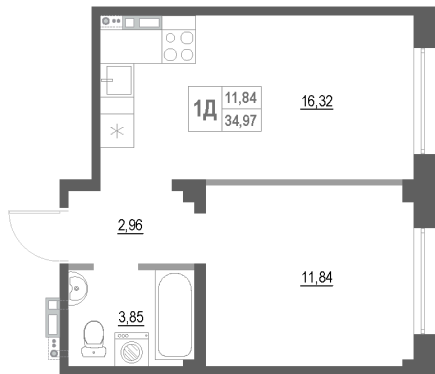

## 1-комнатная

**5 963 084 Р**

Общая площадь	34.97 м²
Жилая	11.84 м²
Кухня	16.32 м²
Корпус	Корпус 3
Секция	1
Этаж	3 из 12
Срок сдачи	4 кв. 2027

Особенности • Свободная планировка

Откройте квартиру на телефоне, наведя камеру телефона на QR-код, и ознакомьтесь с ней поближе в виртуальном туре.

На плане этажа

На генплане