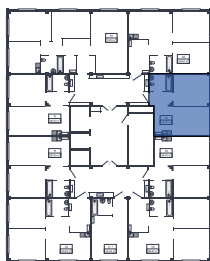

1-комнатная

6 884 074 ₽

Общая площадь	34.97 м²
Жилая	11.84 м²
Кухня	16.32 м²
Корпус	Корпус 3
Секция	1
Этаж	5 из 12
Срок сдачи	4 кв. 2027

Особенности • Свободная планировка

Откройте квартиру на телефоне, наведя камеру телефона на QR-код, и ознакомьтесь с ней поближе в виртуальном туре.