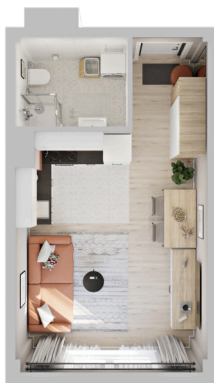

Студия

6 551 250 ₽

Общая площадь	22.33 м ²
Жилая	12.64 м ²
Кухня	16.16 м ²
Корпус	Корпус 3
Секция	1
Этаж	10 из 12
Срок сдачи	4 кв. 2027

Особенности • Отделка: Готовый ремонт •
Свободная планировка

Откройте квартиру на телефоне, наведя камеру телефона на QR-код, и ознакомьтесь с ней поближе в виртуальном туре.