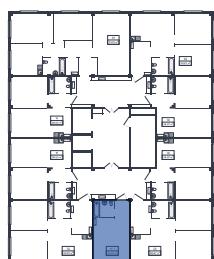

Студия

6 551 250 ₽

Общая площадь	22.33 м ²
Жилая	12.64 м ²
Кухня	16.16 м ²
Корпус	Корпус 3
Секция	1
Этаж	10 из 12
Срок сдачи	4 кв. 2027

Особенности • Отделка: Готовый ремонт •
Свободная планировка

Откройте квартиру на телефоне, наведя камеру телефона на QR-код, и ознакомьтесь с ней поближе в виртуальном туре.