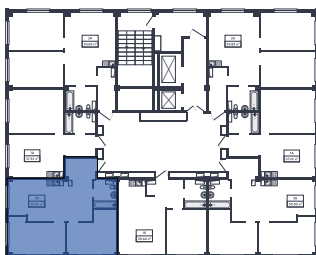

2-комнатная

8 368 625 ₽

Общая площадь	50.5 м ²
Жилая	21.95 м ²
Кухня	20.49 м ²
Корпус	Корпус 2
Секция	1
Этаж	3 из 12
Срок сдачи	4 кв. 2027

Особенности • Свободная планировка

Откройте квартиру на телефоне, наведя камеру телефона на QR-код, и ознакомьтесь с ней поближе в виртуальном туре.

На плане этажа

На генплане

Жилой комплекс "Садовые кварталы"

📍 Сахалинская область, Село Новотроицкое

Жилой комплекс, расположенный в Новотроицком, предлагает идеальные условия для комфортной жизни. Генеральный план проекта включает 21 жилой дом, разделенных на 6 очередей строительства.